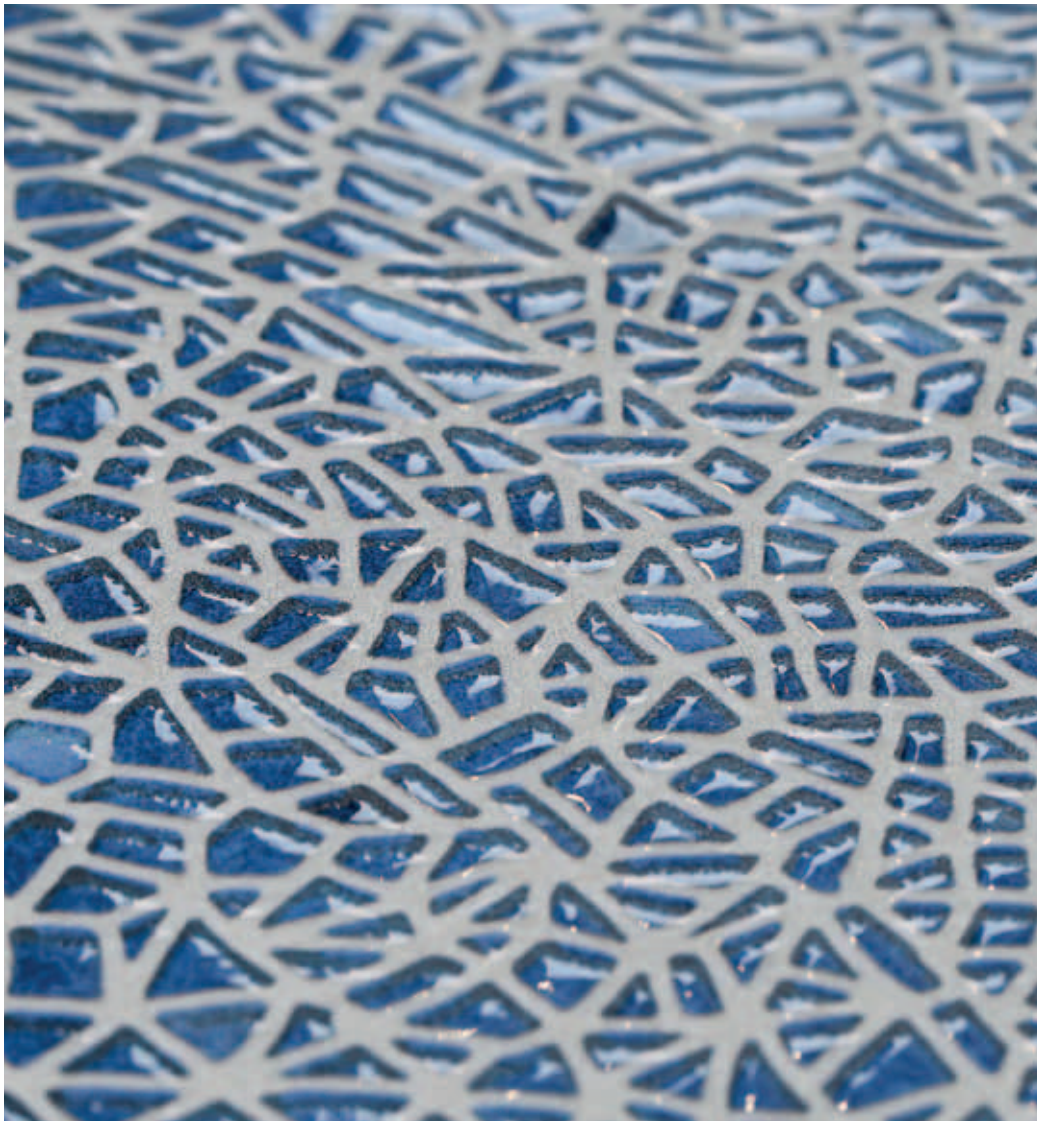

The feeling of oneness

L'emozione dell'unità

Excellence is the sum of the finest details. We took inspiration from the ancient art of mosaic and reinvented it through advanced digital printing technologies. The result is Holos: hundreds of pieces for a unique surface.

Tactile and chromatic experimentation transform surfaces into opportunities for creative expression. The geometric textures in three-dimensional reliefs - declined through the nuances of whites, blacks and vibrant colours - create symmetric and potentially infinite compositions.

L'eccellenza è somma dei più minuziosi dettagli. Abbiamo tratto ispirazione dall'antica arte del mosaico e lo abbiamo reinterpretato grazie ad avanzate tecnologie di stampa digitale. Il risultato è Holos: centinaia di pezzi per una superficie unica.

Sperimentazioni tattili e cromatiche trasformano le superfici in opportunità di espressione creativa. Le texture geometriche con rilievi tridimensionali – declinate in nuance di bianco e di nero e in colori vivaci – creano composizioni simmetriche e potenzialmente infinite.